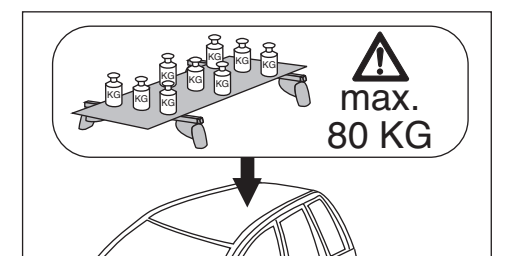

Atera
MADE IN GERMANY

Atera GmbH
Im Herrach 1
D-88299 Leutkirch
Telefon 0 75 61 - 9 83 44-0
Telefax 0 75 61 - 9 83 44-76
E-Mail: info@atera.de