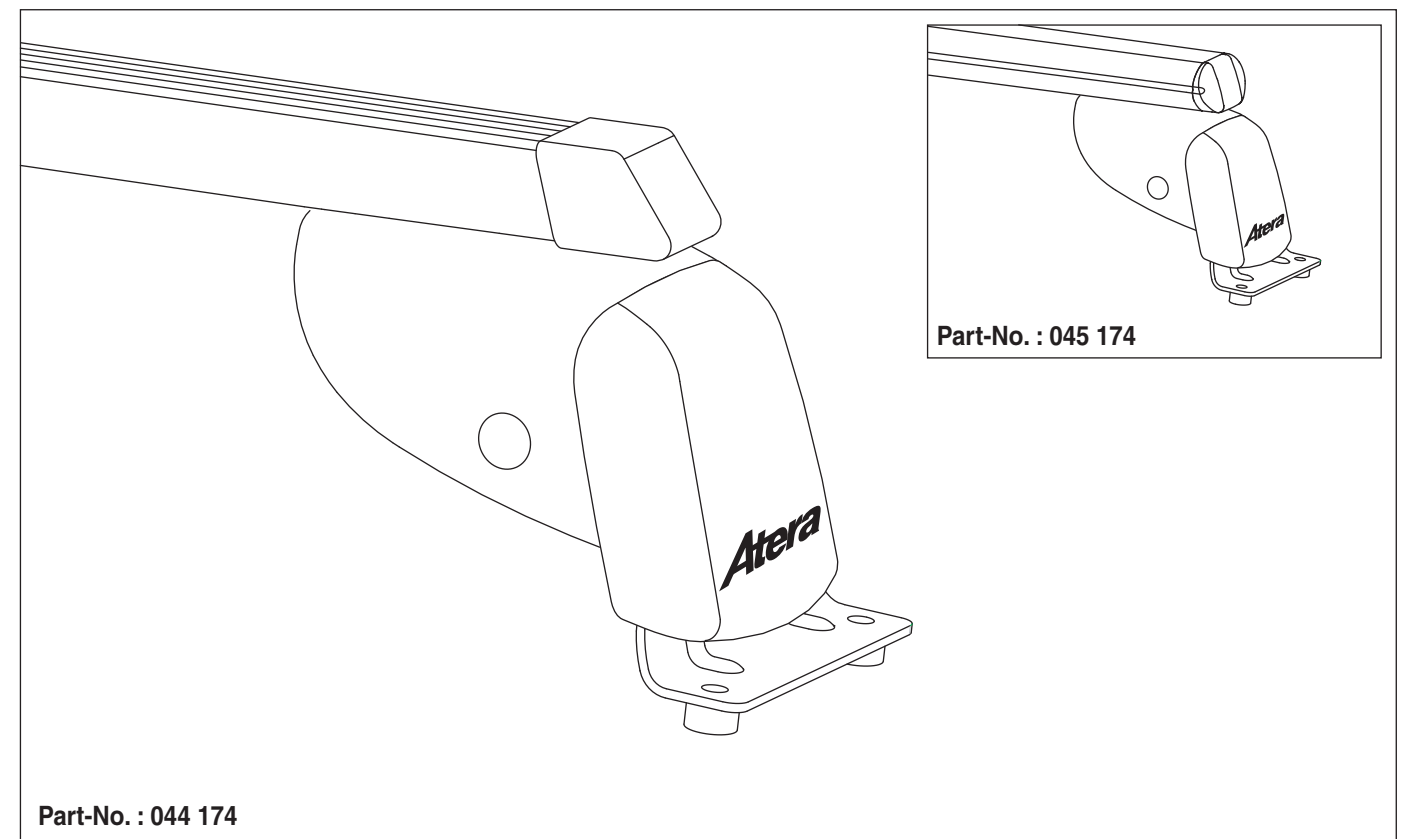

# Atera SIGNO

Subaru  
Legacy Kombi 01/2010-

6

nur bei / only for Part-No.: 045 174

7

8

# Atera<sup>®</sup> SIGNO

Subaru  
Legacy Kombi 01/2010-

Part-No. : 044 174  
Part-No. : 045 174

Part-No. : 044 174

**Atera**  
MADE IN GERMANY

Atera GmbH  
Im Herrach 1  
D-88299 Leutkirch  
Telefon 0 75 61 - 9 83 44-0  
Telefax 0 75 61 - 9 83 44-76  
E-Mail: info@atera.de