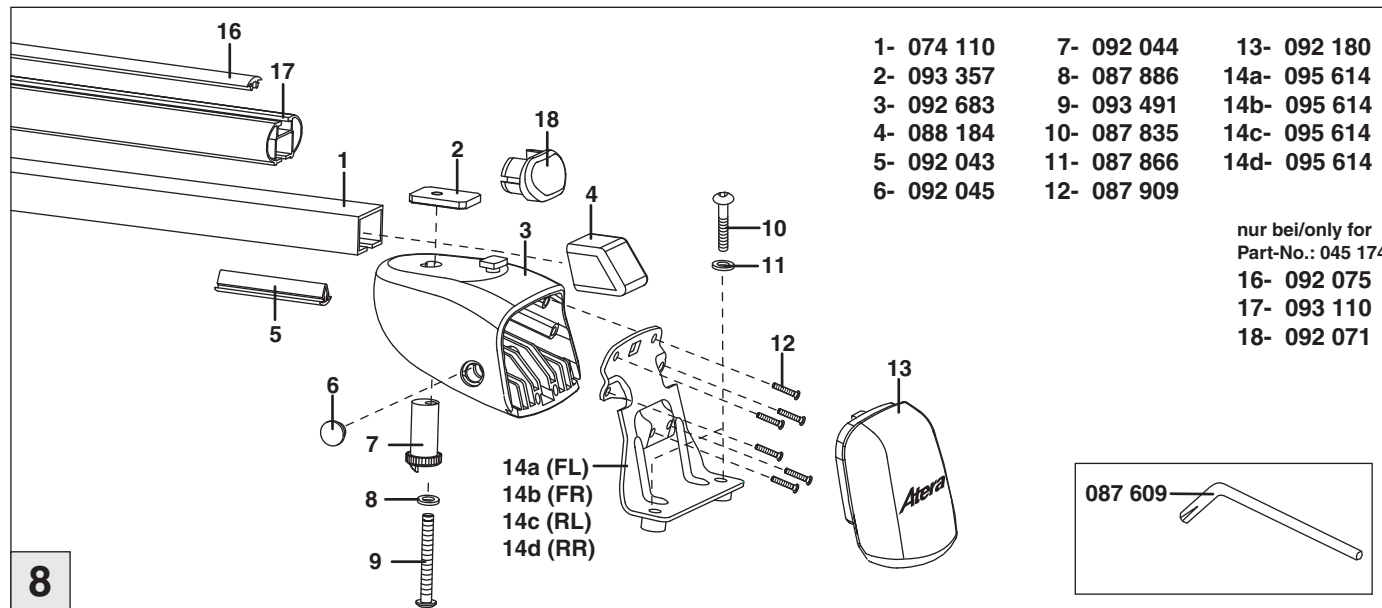

# Atera SIGNO

Subaru  
Legacy Kombi 01/2010-

6

nur bei / only for Part-No.: 045 174

7

8

# Atera<sup>®</sup> SIGNO

Subaru  
Legacy Kombi 01/2010-

Part-No. : 044 174  
Part-No. : 045 174

Part-No. : 044 174

**Atera**  
MADE IN GERMANY

Atera GmbH  
Im Herrach 1  
D-88299 Leutkirch  
Telefon 0 75 61 - 9 83 44-0  
Telefax 0 75 61 - 9 83 44-76  
E-Mail: info@atera.de