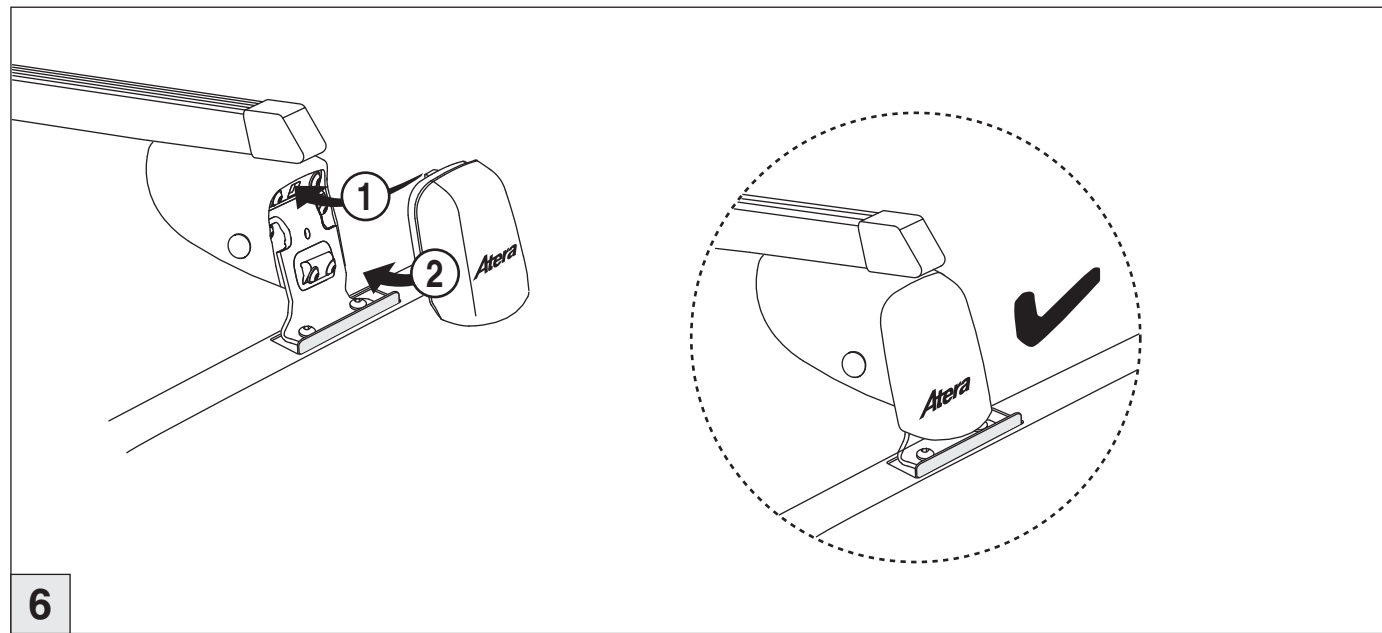

# Atera SIGNO

Subaru  
Legacy Kombi 01/2010-

6

nur bei / only for Part-No.: 045 174

7

8