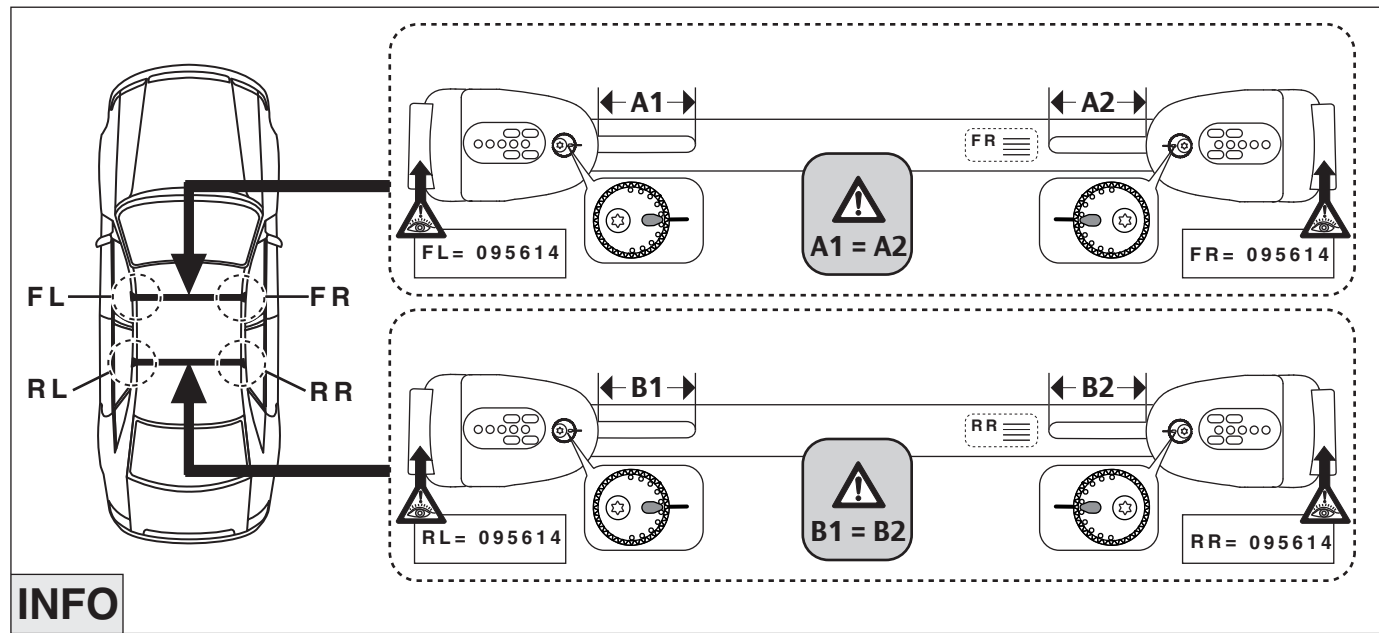

Atera SIGNO

Subaru
Legacy Kombi 01/2010-

Atera SIGNO

Subaru
Legacy Kombi 01/2010-