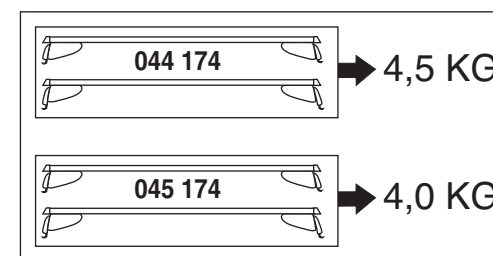

# Atera<sup>®</sup> SIGNO

Subaru  
Legacy Kombi 01/2010-

Part-No. : 044 174  
Part-No. : 045 174

Part-No. : 044 174

**Atera**  
MADE IN GERMANY

Atera GmbH  
Im Herrach 1  
D-88299 Leutkirch  
Telefon 0 75 61 - 9 83 44-0  
Telefax 0 75 61 - 9 83 44-76  
E-Mail: info@atera.de