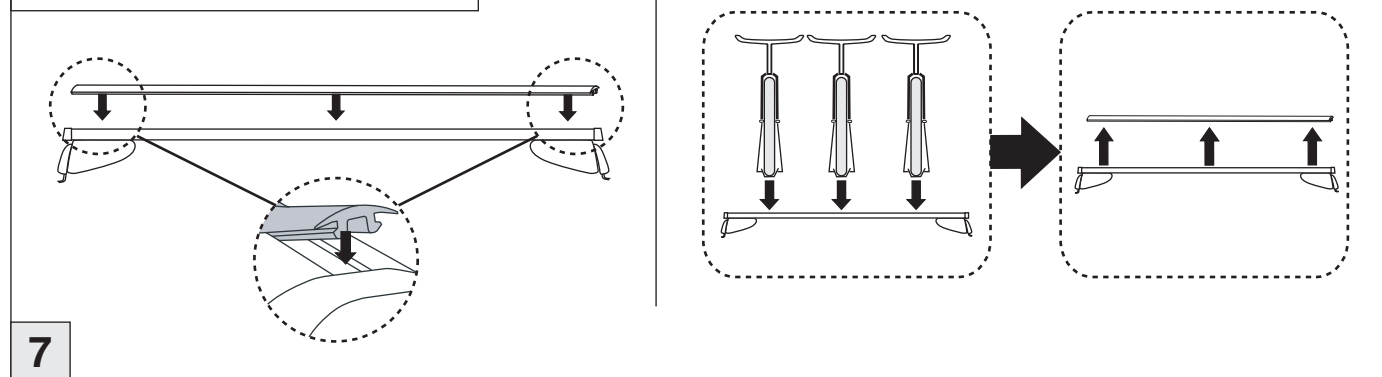

Atera SIGNO

Subaru
Legacy Kombi 01/2010-

6

nur bei / only for Part-No.: 045 174

7

8

Atera® SIGNO

Subaru
Legacy Kombi 01/2010-

Part-No. : 044 174
Part-No. : 045 174

Part-No. : 044 174

Atera
MADE IN GERMANY

Atera GmbH
Im Herrach 1
D-88299 Leutkirch
Telefon 0 75 61 - 9 83 44-0
Telefax 0 75 61 - 9 83 44-76
E-Mail: info@atera.de